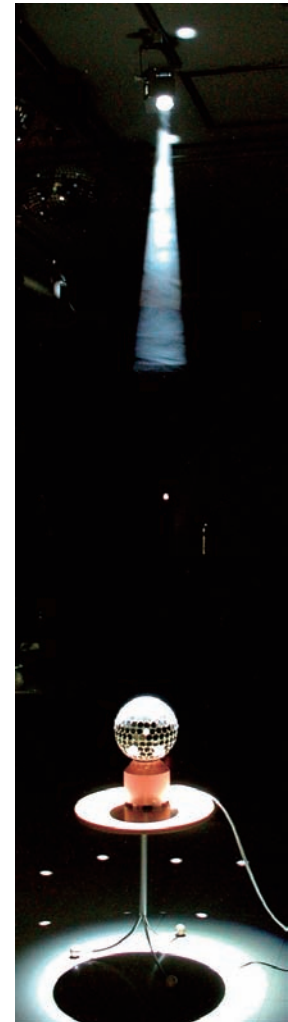

製品名称

5Wハイパワー
LEDエコピンスポット

エントリー No.

815

<商品紹介>

いま、注目のLEDスポットです。LEDは輝度が明るいけど照度がないのでディスプレイや看板、補助照明等に使われています。この商品は、5WのハイパワーLEDの単一光を更に集光させることによって照度を確保しています。もちろんLEDの特長の長寿命・低電力はそのままに・・・店舗・ショーウィンドーの照明・ラウンジのスポット照明・カラオケのステージ・リビングのダウンライトとしてご使用ください。

5Wハイパワー

LEDエコピンスポット

NLE-9601K (ブラック)

NLE-9601W (アイボリー)

¥47,250 (税抜 ¥45,000)

<特長>

- 5WハイパワーLEDを使用したスポットライトです。ハッキリとした円形を得ることができます。
- 白色LEDのため色温度が高いためミラーボール等の反射光がきれいです。
- 温度上昇を抑えるために大型の放熱シンクを使用してLEDの長寿命を確保しています。
- 円カッター・カラーフィルタの装着が可能です。
- 有効照射距離 1～4m

<仕様>

- ・LED 5W -Power (白色) 寿命時間 25,000 時間 (メーカー仕様による)
- ・寸法 : 巾114 長145 高175 質量 0.9kg
- ・レンズ : D 50 平凸レンズ+プラスチック
- ・仕上色 : ブラック / アイボリー
- ・電源コード : 0.7m 平行プラグ付
- ・付属品 : カッター2枚 (φ4/6・φ8/10)
: カラーフィルタ5色1組 (NRS-1612)

スモークマシン使用

ライティングレールタイプ

NLE-9602K (ブラック)

NLE-9602W (アイボリー)

¥49,350 (税抜 ¥47,000)

<仕様>

- ・LED 5W -Power (白色) 寿命時間 25,000 時間 (メーカー仕様による)
- ・寸法 : 巾114 長145 高175 質量 0.9kg
- ・レンズ : D 50 平凸レンズ+プラスチック
- ・仕上色 : ブラック / アイボリー
- ・電源コード : 0.7m 平行プラグ付
- ・付属品 : カッター2枚 (φ4/6・φ8/10)
: カラーフィルタ5色1組 (NRS-1612)
: 落下防止ワイヤー