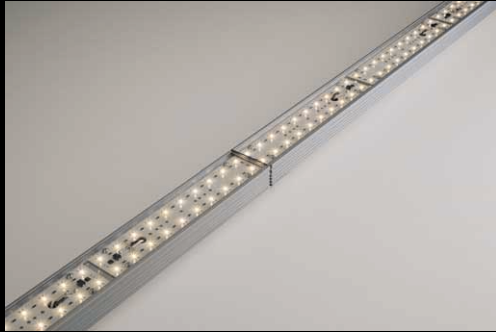

製品名称	LEDベース	エントリーNo.	803
------	--------	----------	-----

LED BASE LEDベースライトシリーズ

長寿命・高出力LEDを使用した間接器具。

高出力LEDを使用した省エネ&長寿命の間接照明用器具

器具高さわずか30mmの超コンパクト設計、長寿命光源のLEDを採用することで、メンテナンスが困難な場所での間接照明が可能です。LEDは暗いといった固定概念を打破した、1m直下照度260Lx・全光束700lmの明るさを実現しました。

シームレスラインランプと比較しても、ランニングコストでは同等のお手軽LED照明です。

- 高照度タイプ LED** ■ 1m 直下照度 260Lx 全光束 700lm の明るさを実現！（1m タイプ）
- 長寿命** ■ 高天井やメンテナンスの困難な場所に最適！
 - ・30,000 時間の長寿命（光束 70%）、年間 3,000 時間の点灯で、10 年間メンテナンス不要。
- コンパクト設計** ■ 器具高さわずか 30mm の薄型設計！
 - ・カーテンボックス上など、天井との距離が少ない場合でも、器具を隠すスペースは最小限で施工可能です。
 - ・梁の上などにそのまま設置しても下からの見えがかりが気になりません。

- 連結使用に最適** ■ 連結使用に配慮した設計！
 - ・専用金具により簡易連結、LED のピッチが均一になるため、光に切れ目ができずに均一な配光を得ることができます。
- スムーズな調光** ■ 安価な白熱灯調光器でスムーズな調光！
 - ・一般的な白熱灯専用調光器により 100% から 5% のスムーズな調光が可能です。

LED

DSY-2956YT
 ¥34,650 (税抜¥33,000) (ランプ付) Sale

LED 21W LED フォームホワイト

- ・アルミ型材 アルマイト
- ・銅板
- ・アクリル 透明
- ・φ60 長さ45 高さ30mm 0.6kg
- 延長付・異長付兼用
- 連結可能長さ 15mまで (調光器使用時 9mまで)
- 調光機継付 (5%~100%)
- 光束999lm (DP-34401~34403)
- ランプ平均寿命30000時間

※1mタイプはスイッチは使用できません。

LED