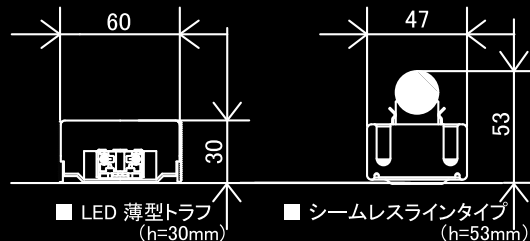

- **連結使用に最適** ■ 連結使用に配慮した設計！
  - ・専用金具により簡易連結、LED のピッチが均一になるため、光に切れ目ができずに均一な配光を得ることができます。
- **スムーズな調光** ■ 安価な白熱灯調光器でスムーズな調光！
  - ・一般的な白熱灯専用調光器により 100% から 5% のスムーズな調光が可能です。

LED

DSY-2956YT
¥34,650 (税抜¥33,000) (ランプ付) Sale

LED 21W LED フォームホワイト

- ・アルミ型材 アルマイト
- ・銅板
- ・アクリル 透明
- ・φ60 長さ45 高さ30mm 0.6kg
- 延長付・異長付兼用
- 連結可能長さ 15mまで (調光器使用時 9mまで)
- 調光機継付 (5%~100%)
- 光束999lm (DP-34401~34403)
- ランプ平均寿命30000時間

※1mタイプはスイッチは使用できません。

LED

DSY-2957YT
¥50,925 (税抜¥48,500) (ランプ付) Sale

LED 31W LED フォームホワイト

- ・アルミ型材 アルマイト
- ・銅板
- ・アクリル 透明
- ・φ60 長さ75 高さ30mm 0.8kg
- 延長付・異長付兼用
- 連結可能長さ 15mまで (調光器使用時 9mまで)
- 調光機継付 (5%~100%)
- 光束999lm (DP-34401~34403)
- ランプ平均寿命30000時間

※1mタイプはスイッチは使用できません。

LED

DSY-2958YT
¥68,250 (税抜¥65,000) (ランプ付) Sale

LED 42W LED フォームホワイト

- ・アルミ型材 アルマイト
- ・銅板
- ・アクリル 透明
- ・φ60 長さ104.5 高さ30mm 1.0kg
- 延長付・異長付兼用
- 連結可能長さ 15mまで (調光器使用時 9mまで)
- 調光機継付 (5%~100%)
- 光束999lm (DP-34401~34403)
- ランプ平均寿命30000時間

※1mタイプはスイッチは使用できません。