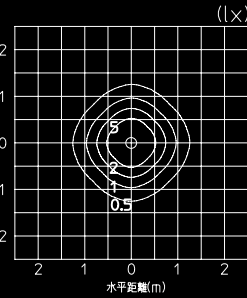

DWP-36057
¥43,050
5W
LEDウォームホワイト
●アルミダイカスト・アルミ管
メタリックシルバー塗装
●アクリル 乳白
●径Φ70 高600 埋込深300mm
<意匠登録出願中>