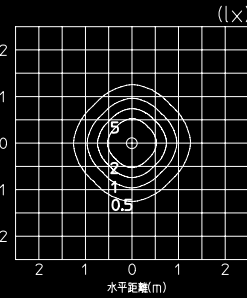

DWP-36057
¥43,050
5W
LEDウォームホワイト
●アルミダイカスト・アルミ管
メタリックシルバー塗装
●アクリル 乳白
●径Φ70 高600 埋込深300mm
<意匠登録出願中>