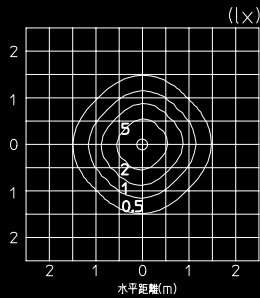

DWP-36057
¥43,050
5W
LEDウォームホワイト
●アルミダイカスト・アルミ管
メタリックシルバー塗装
●アクリル 乳白
●径Φ70 高600 埋込深300mm
<意匠登録出願中>