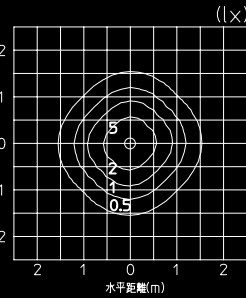

DWP-36057
¥43,050
5W
LEDウォームホワイト
●アルミダイカスト・アルミ管
メタリックシルバー塗装
●アクリル 乳白
●径Φ70 高600 埋込深300mm
<意匠登録出願中>